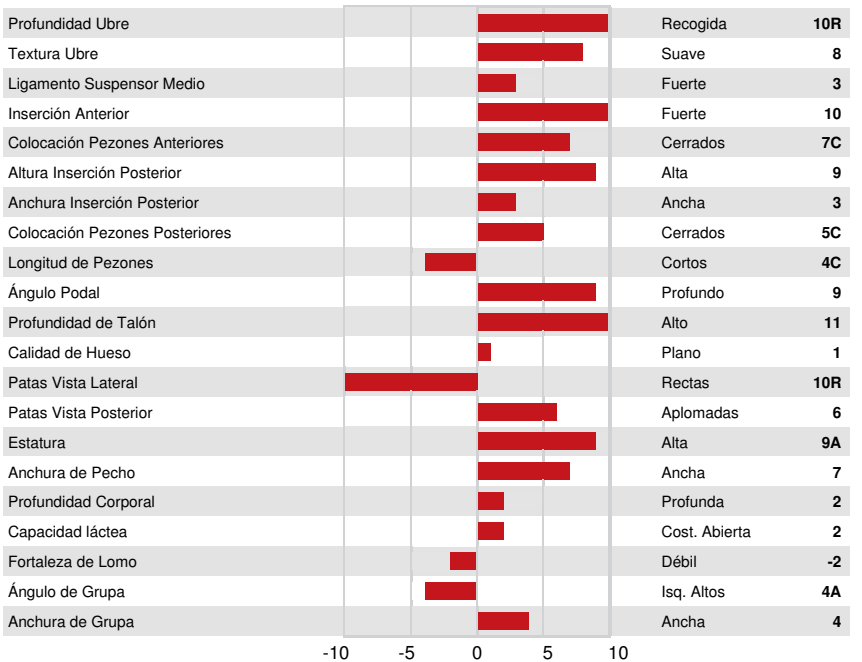

KINGS-RANSOM DM DEBONAIR
GRANDDAM